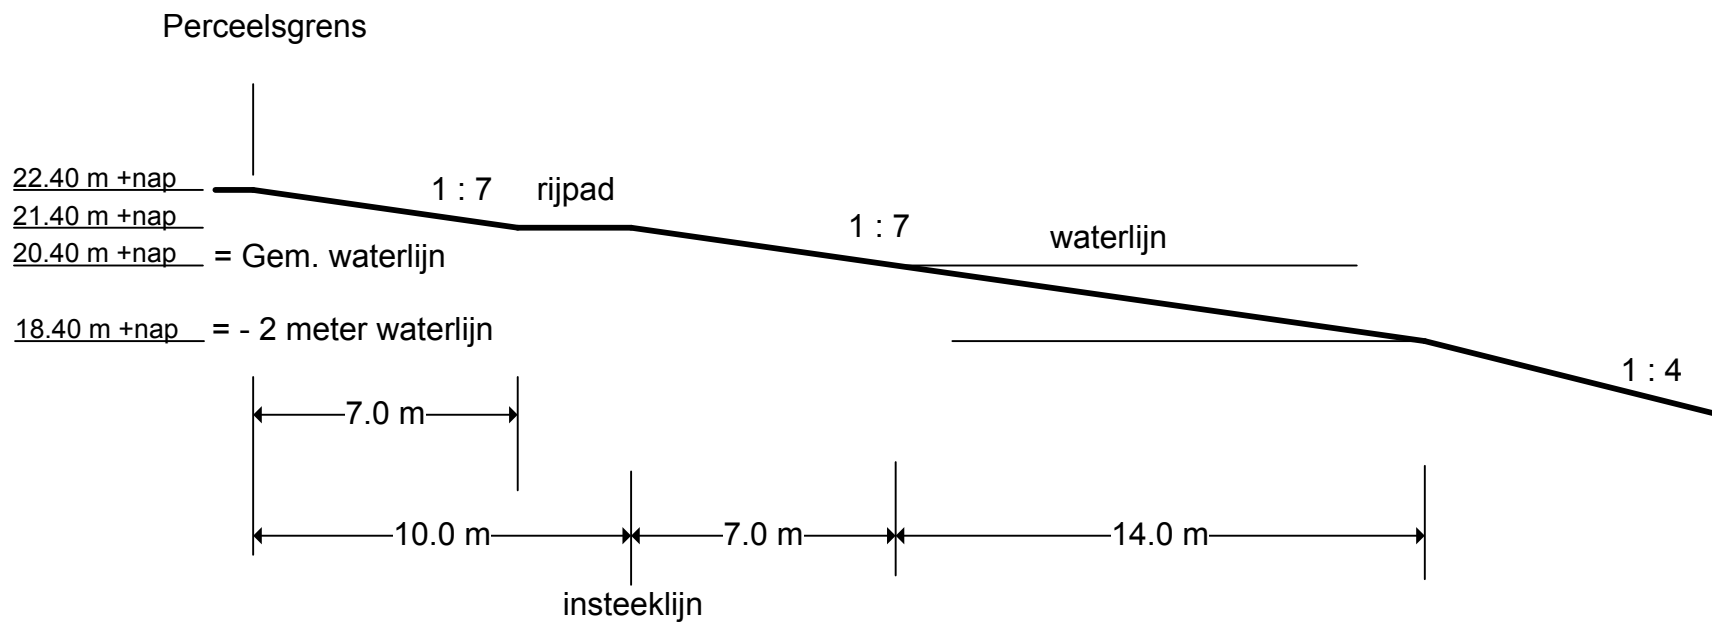

Dwars profiel B – B

Natuuroever

 <p>BMD Advies Postbus 353 5000 AJ Tilburg tel.: 013 – 8000 300 fax: 013 – 8000 310 e-mail: info@bmdzuid.nl</p>	<p>Titel: Afwerkplan met profielen</p>	<p>Schaal Niet op schaal</p>
	<p>W.P. van Haandel Helfrichstraat 8 5427 SE Boekel</p>	<p>Getekend door: Hans Schut</p> <p>Datum opmaak: 29 september 2016</p>

Dwars profiel C – C

Landelijke oever

 BMD Advies Postbus 353 5000 AJ Tilburg tel.: 013 – 8000 300 fax: 013 – 8000 310 e-mail: info@bmdzuid.nl	Titel: Afwerkplan met profielen		Schaal Niet op schaal
	W.P. van Haandel Helfrichstraat 8 5427 SE Boekel		Getekend door: Hans Schut Datum opmaak: 29 september 2016