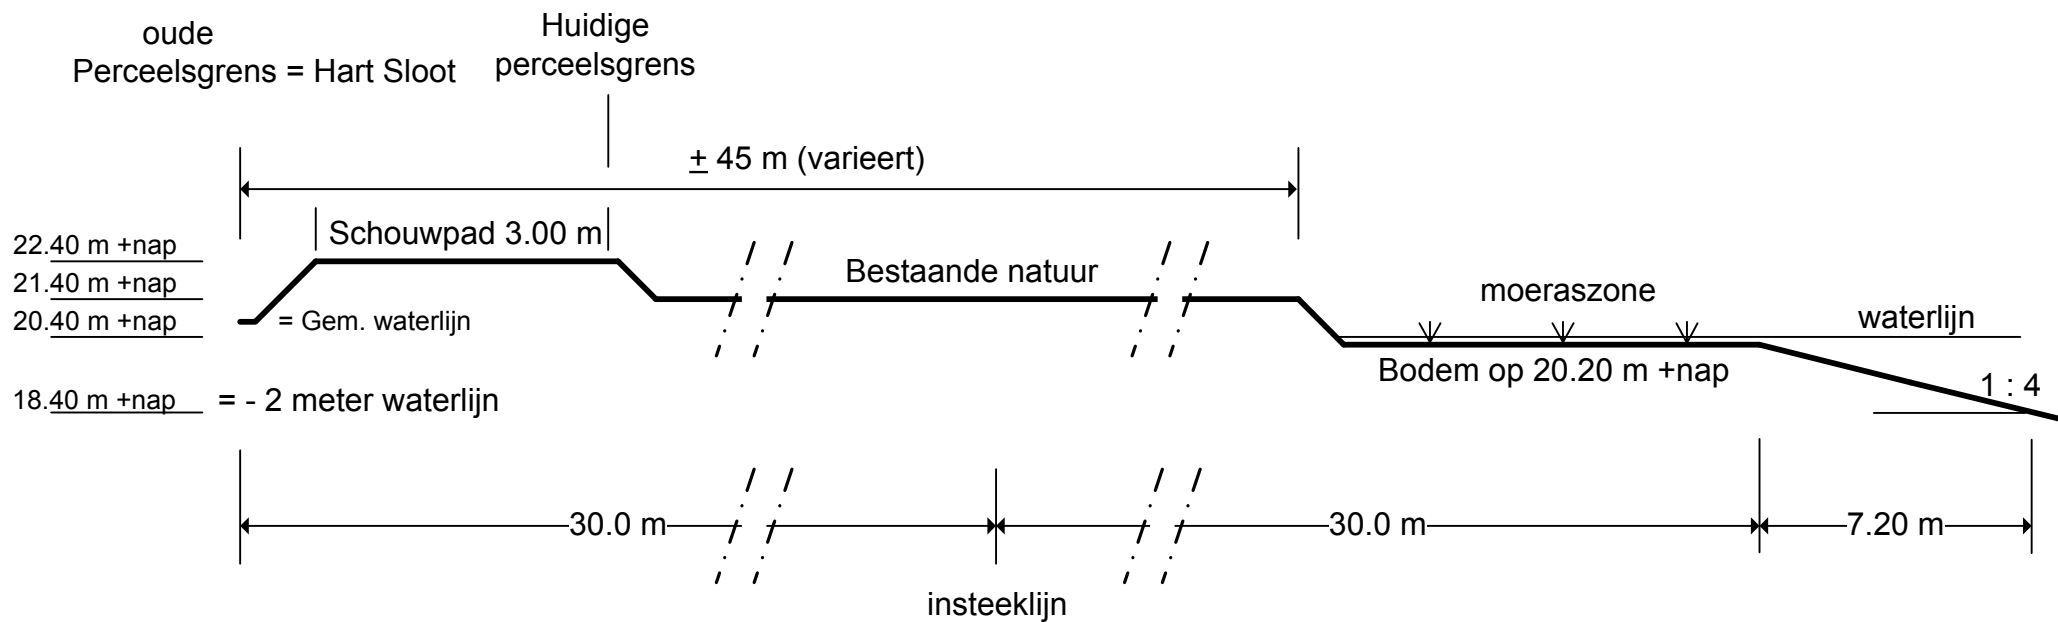

Dwars profiel A – A

Natuuroever

 <p>BMD Advies</p> <p>Postbus 353 5000 AJ Tilburg tel.: 013 – 8000 300 fax: 013 – 8000 310 e-mail: info@bmdzuid.nl</p>	<p>Titel: Afwerkplan met profielen</p>	<p>Schaal</p> <p>Niet op schaal</p>
	<p>W.P. van Haandel Helfrichstraat 8 5427 SE Boekel</p>	<p>Getekend door: Hans Schut</p> <p>Datum opmaak: 29 september 2016</p>

Dwars profiel B – B

Natuuroever

 <p>BMD Advies Postbus 353 5000 AJ Tilburg tel.: 013 – 8000 300 fax: 013 – 8000 310 e-mail: info@bmdzuid.nl</p>	<p>Titel: Afwerkplan met profielen</p>	<p>Schaal Niet op schaal</p>
	<p>W.P. van Haandel Helfrichstraat 8 5427 SE Boekel</p>	<p>Getekend door: Hans Schut</p> <p>Datum opmaak: 29 september 2016</p>