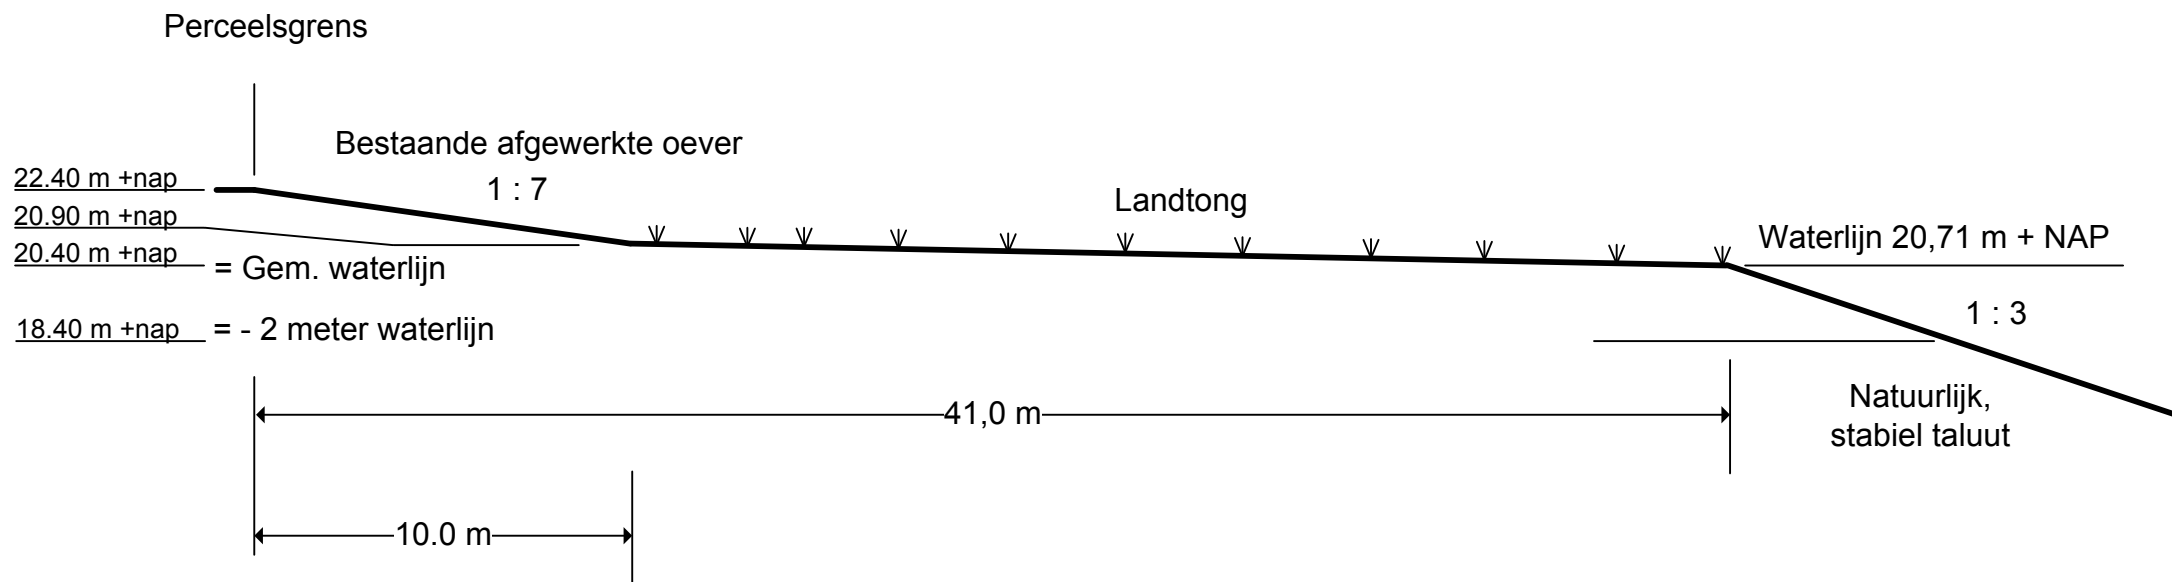

Dwars profiel J – J

Landtong lengte

BMD Advies Postbus 353 5000 AJ Tilburg tel.: 013 – 8000 300 fax: 013 – 8000 310 e-mail: info@bmdzuid.nl	Titel: Afwerkplan met profielen	Schaal
	W.P. van Haandel Helfrichstraat 8 5427 SE Boekel	Niet op schaal
	Getekend door: Hans Schut	Datum opmaak: 29 september 2016