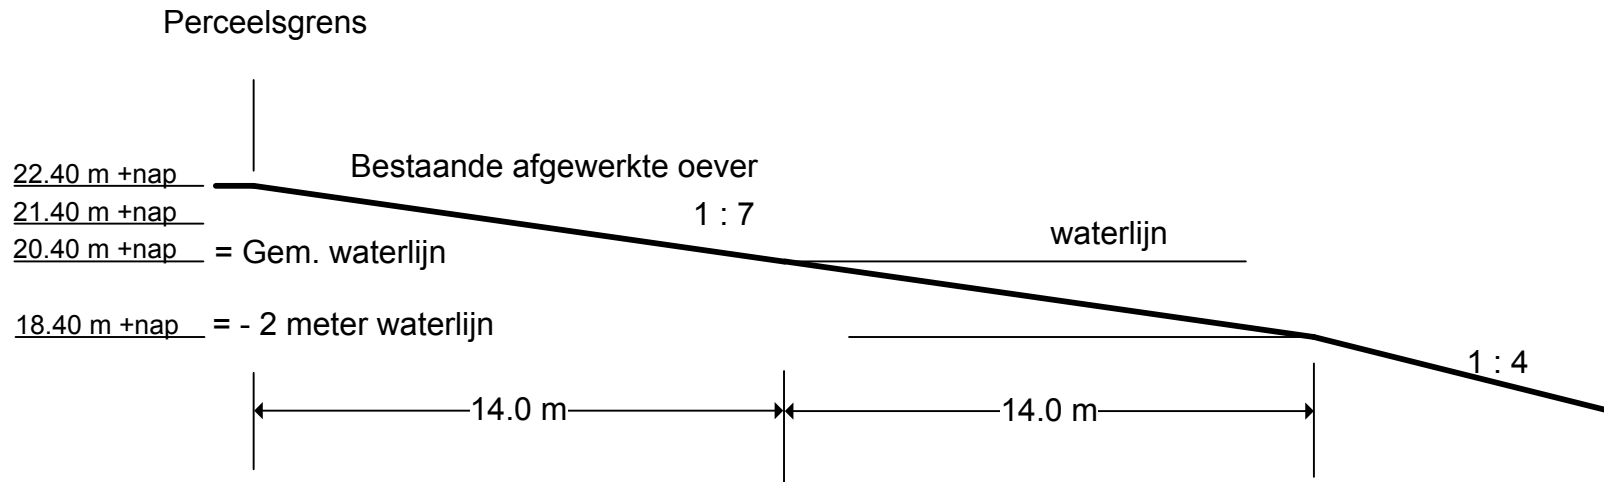

Dwars profiel E – E
visoever

 <p>BMD Advies Postbus 353 5000 AJ Tilburg tel.: 013 – 8000 300 fax: 013 – 8000 310 e-mail: info@bmdzuid.nl</p>	Titel: Afwerkplan met profielen		Schaal
	W.P. van Haandel Helfrichstraat 8 5427 SE Boekel		Niet op schaal Datum opmaak: 29 september 2016
	Getekend door:	Hans Schut	

Dwarssprofiel F - F

Onderwaterprofiel

 <p>BMD Advies Postbus 353 5000 AJ Tilburg tel.: 013 – 8000 300 fax: 013 – 8000 310 e-mail: info@bmdzuid.nl</p>	<p>Titel: Afwerkplan met profielen</p>	<p>Schaal Niet op schaal</p>
	<p>W.P. van Haandel Helfrichstraat 8 5427 SE Boekel</p>	<p>Getekend door: Hans Schut</p> <p>Datum opmaak: 29 september 2016</p>