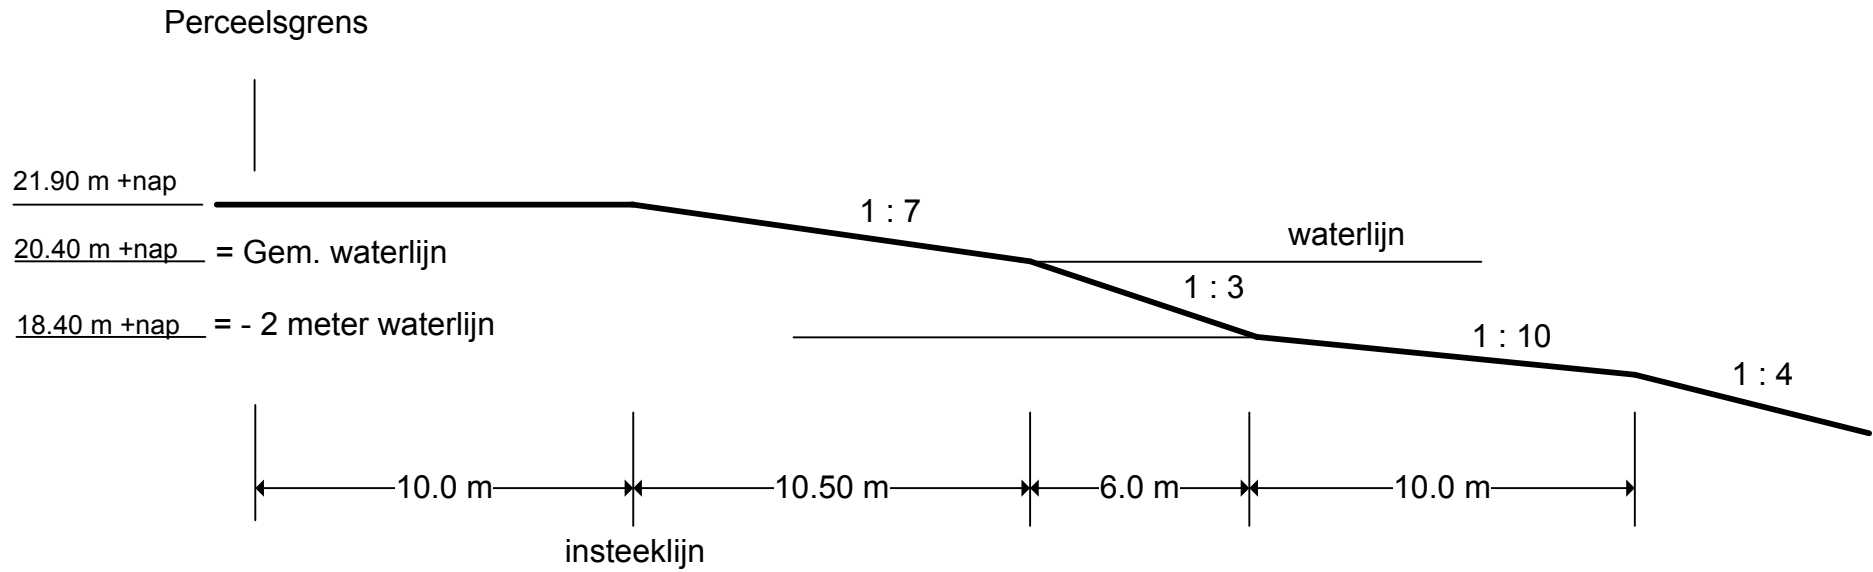

Dwars profiel C – C

Landelijke oever

 BMD Advies Postbus 353 5000 AJ Tilburg tel.: 013 – 8000 300 fax: 013 – 8000 310 e-mail: info@bmdzuid.nl	Titel: Afwerkplan met profielen		Schaal Niet op schaal
	W.P. van Haandel Helfrichstraat 8 5427 SE Boekel		Getekend door: Hans Schut Datum opmaak: 29 september 2016

Dwars profiel D – D

Landelijke oever

 BMD Advies Postbus 353 5000 AJ Tilburg tel.: 013 – 8000 300 fax: 013 – 8000 310 e-mail: info@bmdzuid.nl	Titel: Afwerkplan met profielen		Schaal Niet op schaal
	W.P. van Haandel Helfrichstraat 8 5427 SE Boekel	Getekend door: Hans Schut	Datum opmaak: 29 september 2016