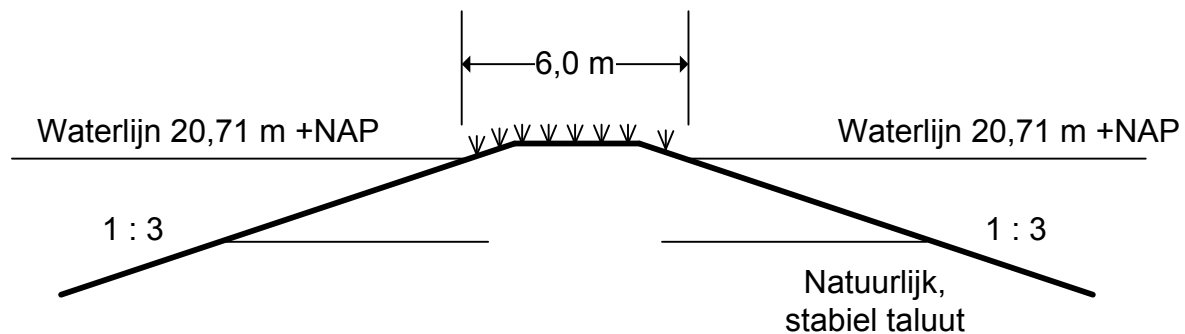

20.90 m +nap
20.40 m +nap = Gem. waterlijn
18.40 m +nap = - 2 meter waterlijn

Dwars profiel I – I

Landtong Dwars

  BMD Advies Postbus 353 5000 AJ Tilburg tel.: 013 – 8000 300 fax: 013 – 8000 310 e-mail: info@bmdzuid.nl	Titel: Afwerkplan met profielen		Schaal Niet op schaal
	W.P. van Haandel Helfrichstraat 8 5427 SE Boekel		Getekend door: Hans Schut Datum opmaak: 29 september 2016