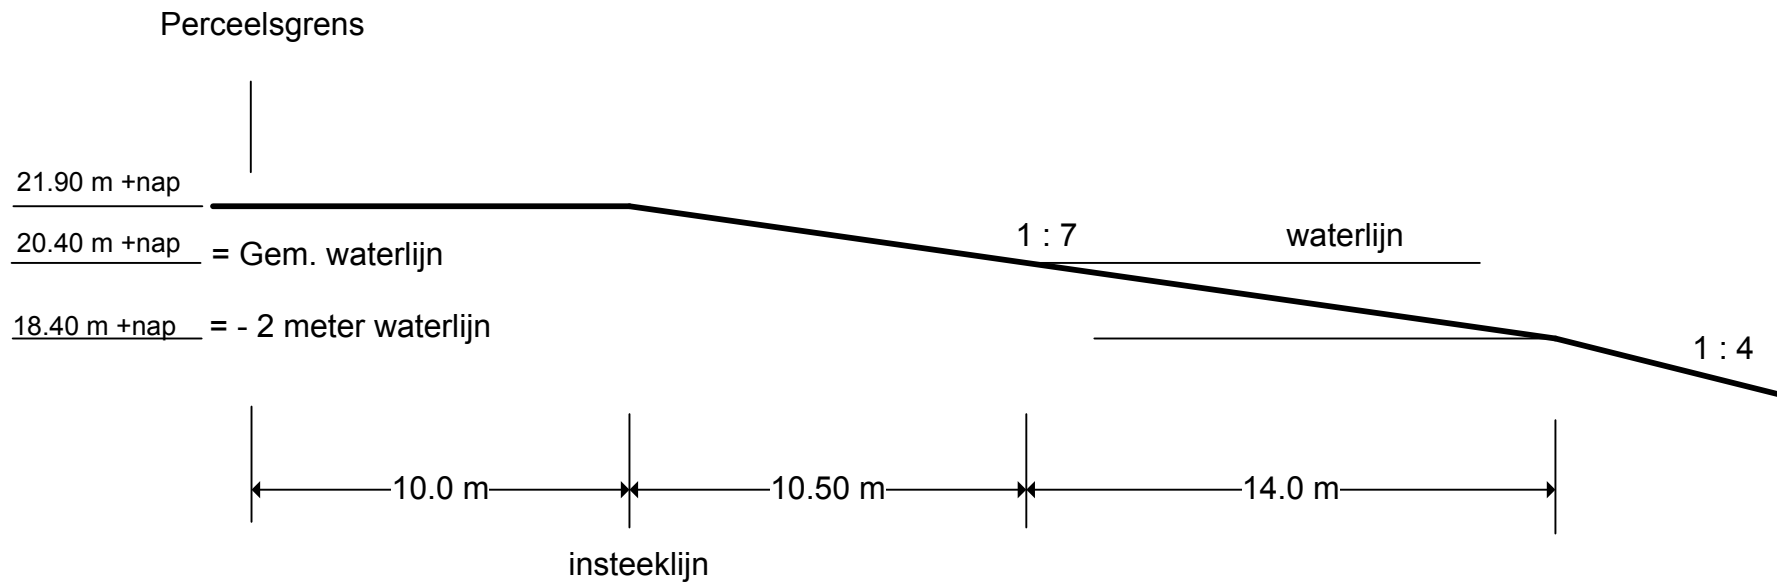

Dwarssprofiel F - F

Onderwaterprofiel

 <p>BMD Advies Postbus 353 5000 AJ Tilburg tel.: 013 – 8000 300 fax: 013 – 8000 310 e-mail: info@bmdzuid.nl</p>	<p>Titel: Afwerkplan met profielen</p>	<p>Schaal Niet op schaal</p>
	<p>W.P. van Haandel Helfrichstraat 8 5427 SE Boekel</p>	<p>Getekend door: Hans Schut</p> <p>Datum opmaak: 29 september 2016</p>

Dwars profiel G – G

Landelijke oever

 <p>BMD Advies Postbus 353 5000 AJ Tilburg tel.: 013 – 8000 300 fax: 013 – 8000 310 e-mail: info@bmdzuid.nl</p>	Titel: Afwerkplan met profielen		Schaal
	<p>W.P. van Haandel Helfrichstraat 8 5427 SE Boekel</p>		<p>Niet op schaal</p>
	Getekend door: Hans Schut	Datum opmaak: 29 september 2016	