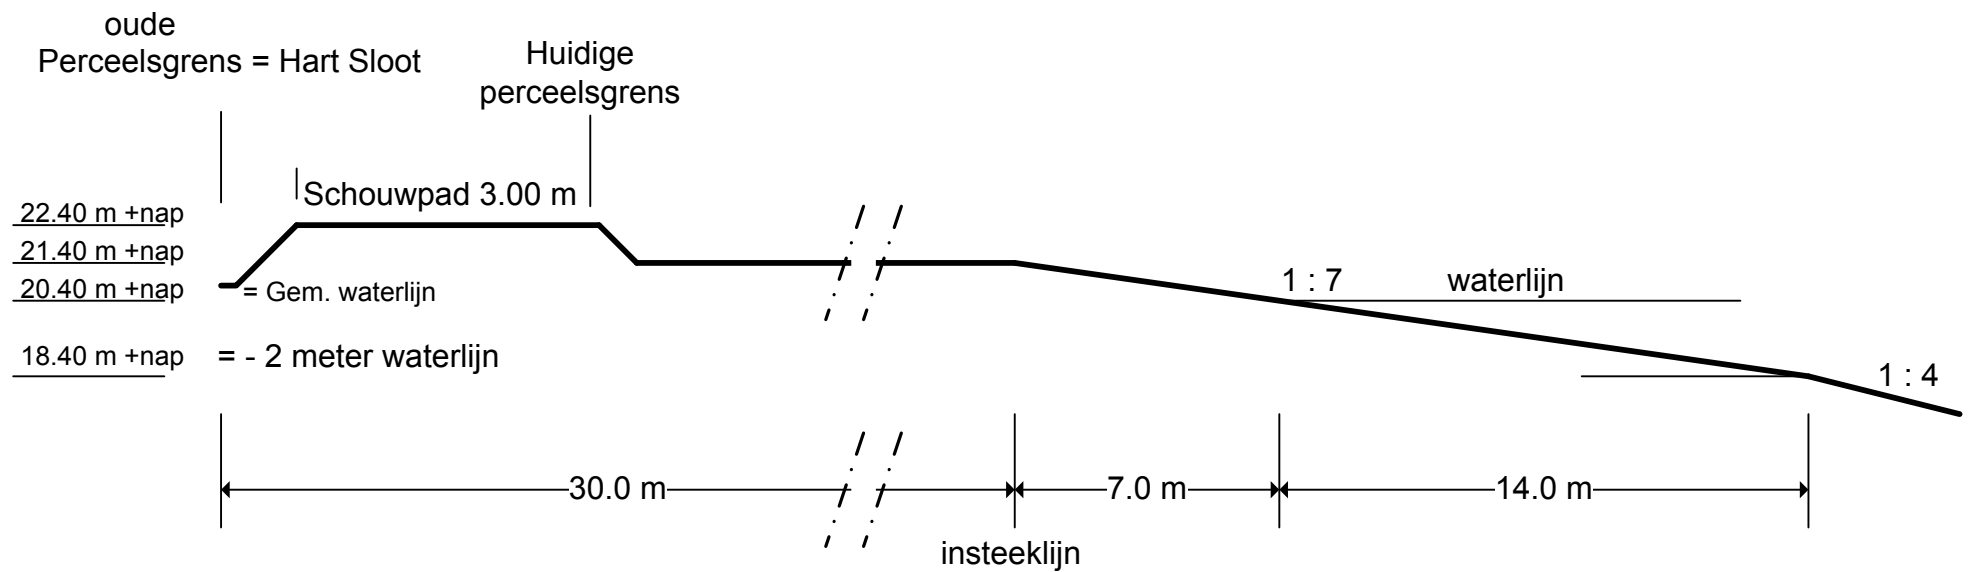

Dwars profiel A – A

Natuuroever

 <p>BMD Advies</p> <p>Postbus 353 5000 AJ Tilburg tel.: 013 – 8000 300 fax: 013 – 8000 310 e-mail: info@bmdzuid.nl</p>	<p>Titel: Afwerkplan met profielen</p>	<p>Schaal</p> <p>Niet op schaal</p>
	<p>W.P. van Haandel Helfrichstraat 8 5427 SE Boekel</p>	<p>Getekend door: Hans Schut</p> <p>Datum opmaak: 29 september 2016</p>

Dwars profiel B – B

Natuuroever

 <p>BMD Advies Postbus 353 5000 AJ Tilburg tel.: 013 – 8000 300 fax: 013 – 8000 310 e-mail: info@bmdzuid.nl</p>	<p>Titel: Afwerkplan met profielen</p>	<p>Schaal Niet op schaal</p>
	<p>W.P. van Haandel Helfrichstraat 8 5427 SE Boekel</p>	<p>Getekend door: Hans Schut</p> <p>Datum opmaak: 29 september 2016</p>