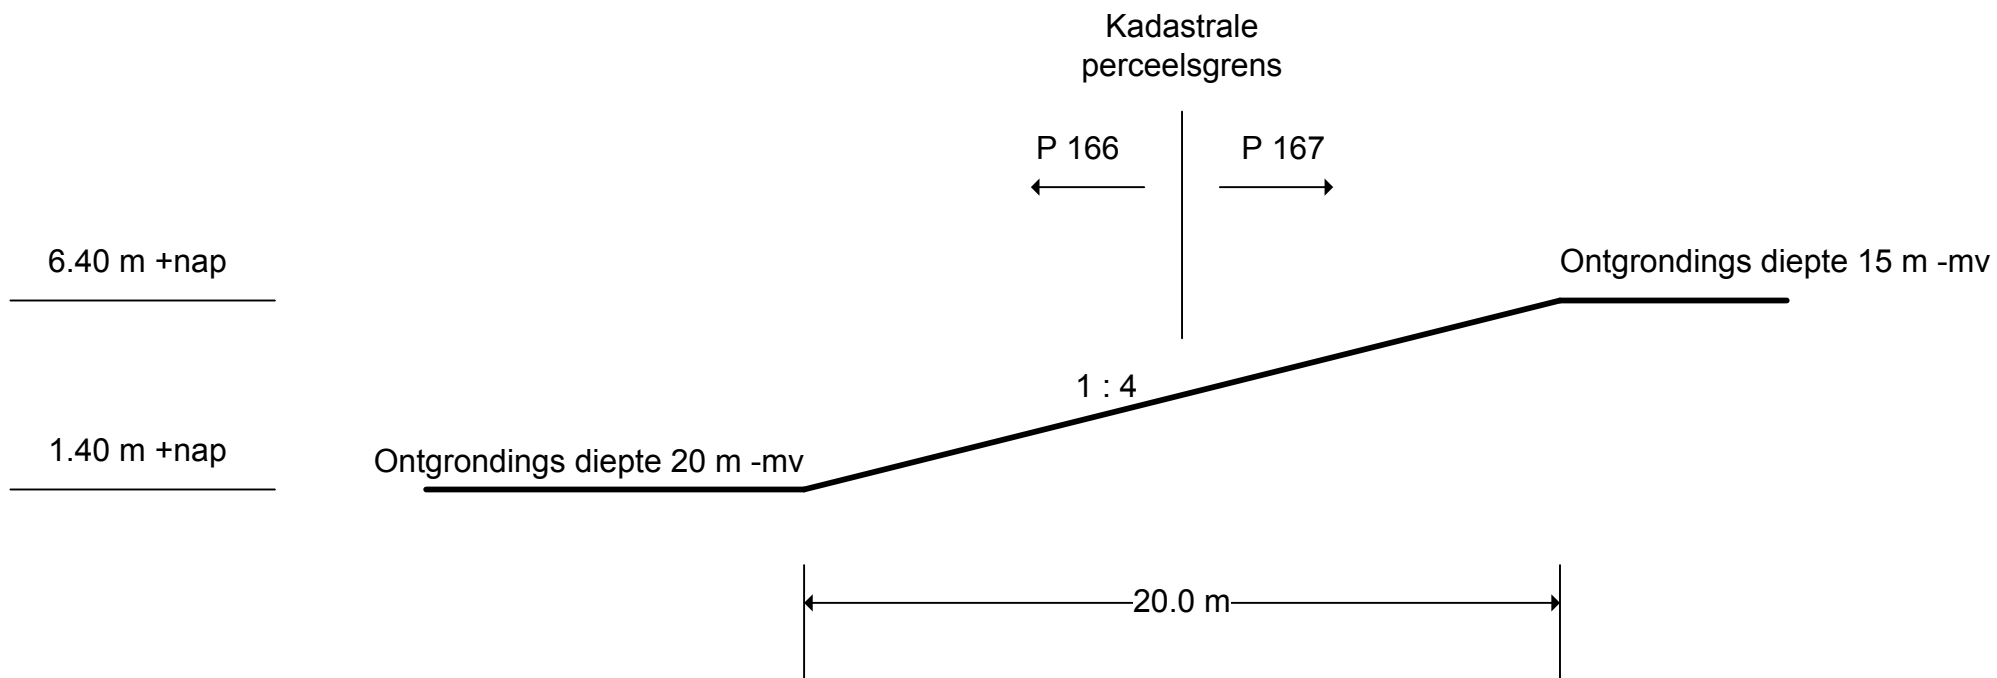

Dwarssprofiel F - F

Onderwaterprofiel

BMD Advies Postbus 353 5000 AJ Tilburg tel.: 013 – 8000 300 fax: 013 – 8000 310 e-mail: info@bmdzuid.nl	Titel: Afwerkplan met profielen	Schaal Niet op schaal
	W.P. van Haandel Helfrichstraat 8 5427 SE Boekel	Getekend door: Hans Schut Datum opmaak: 29 september 2016